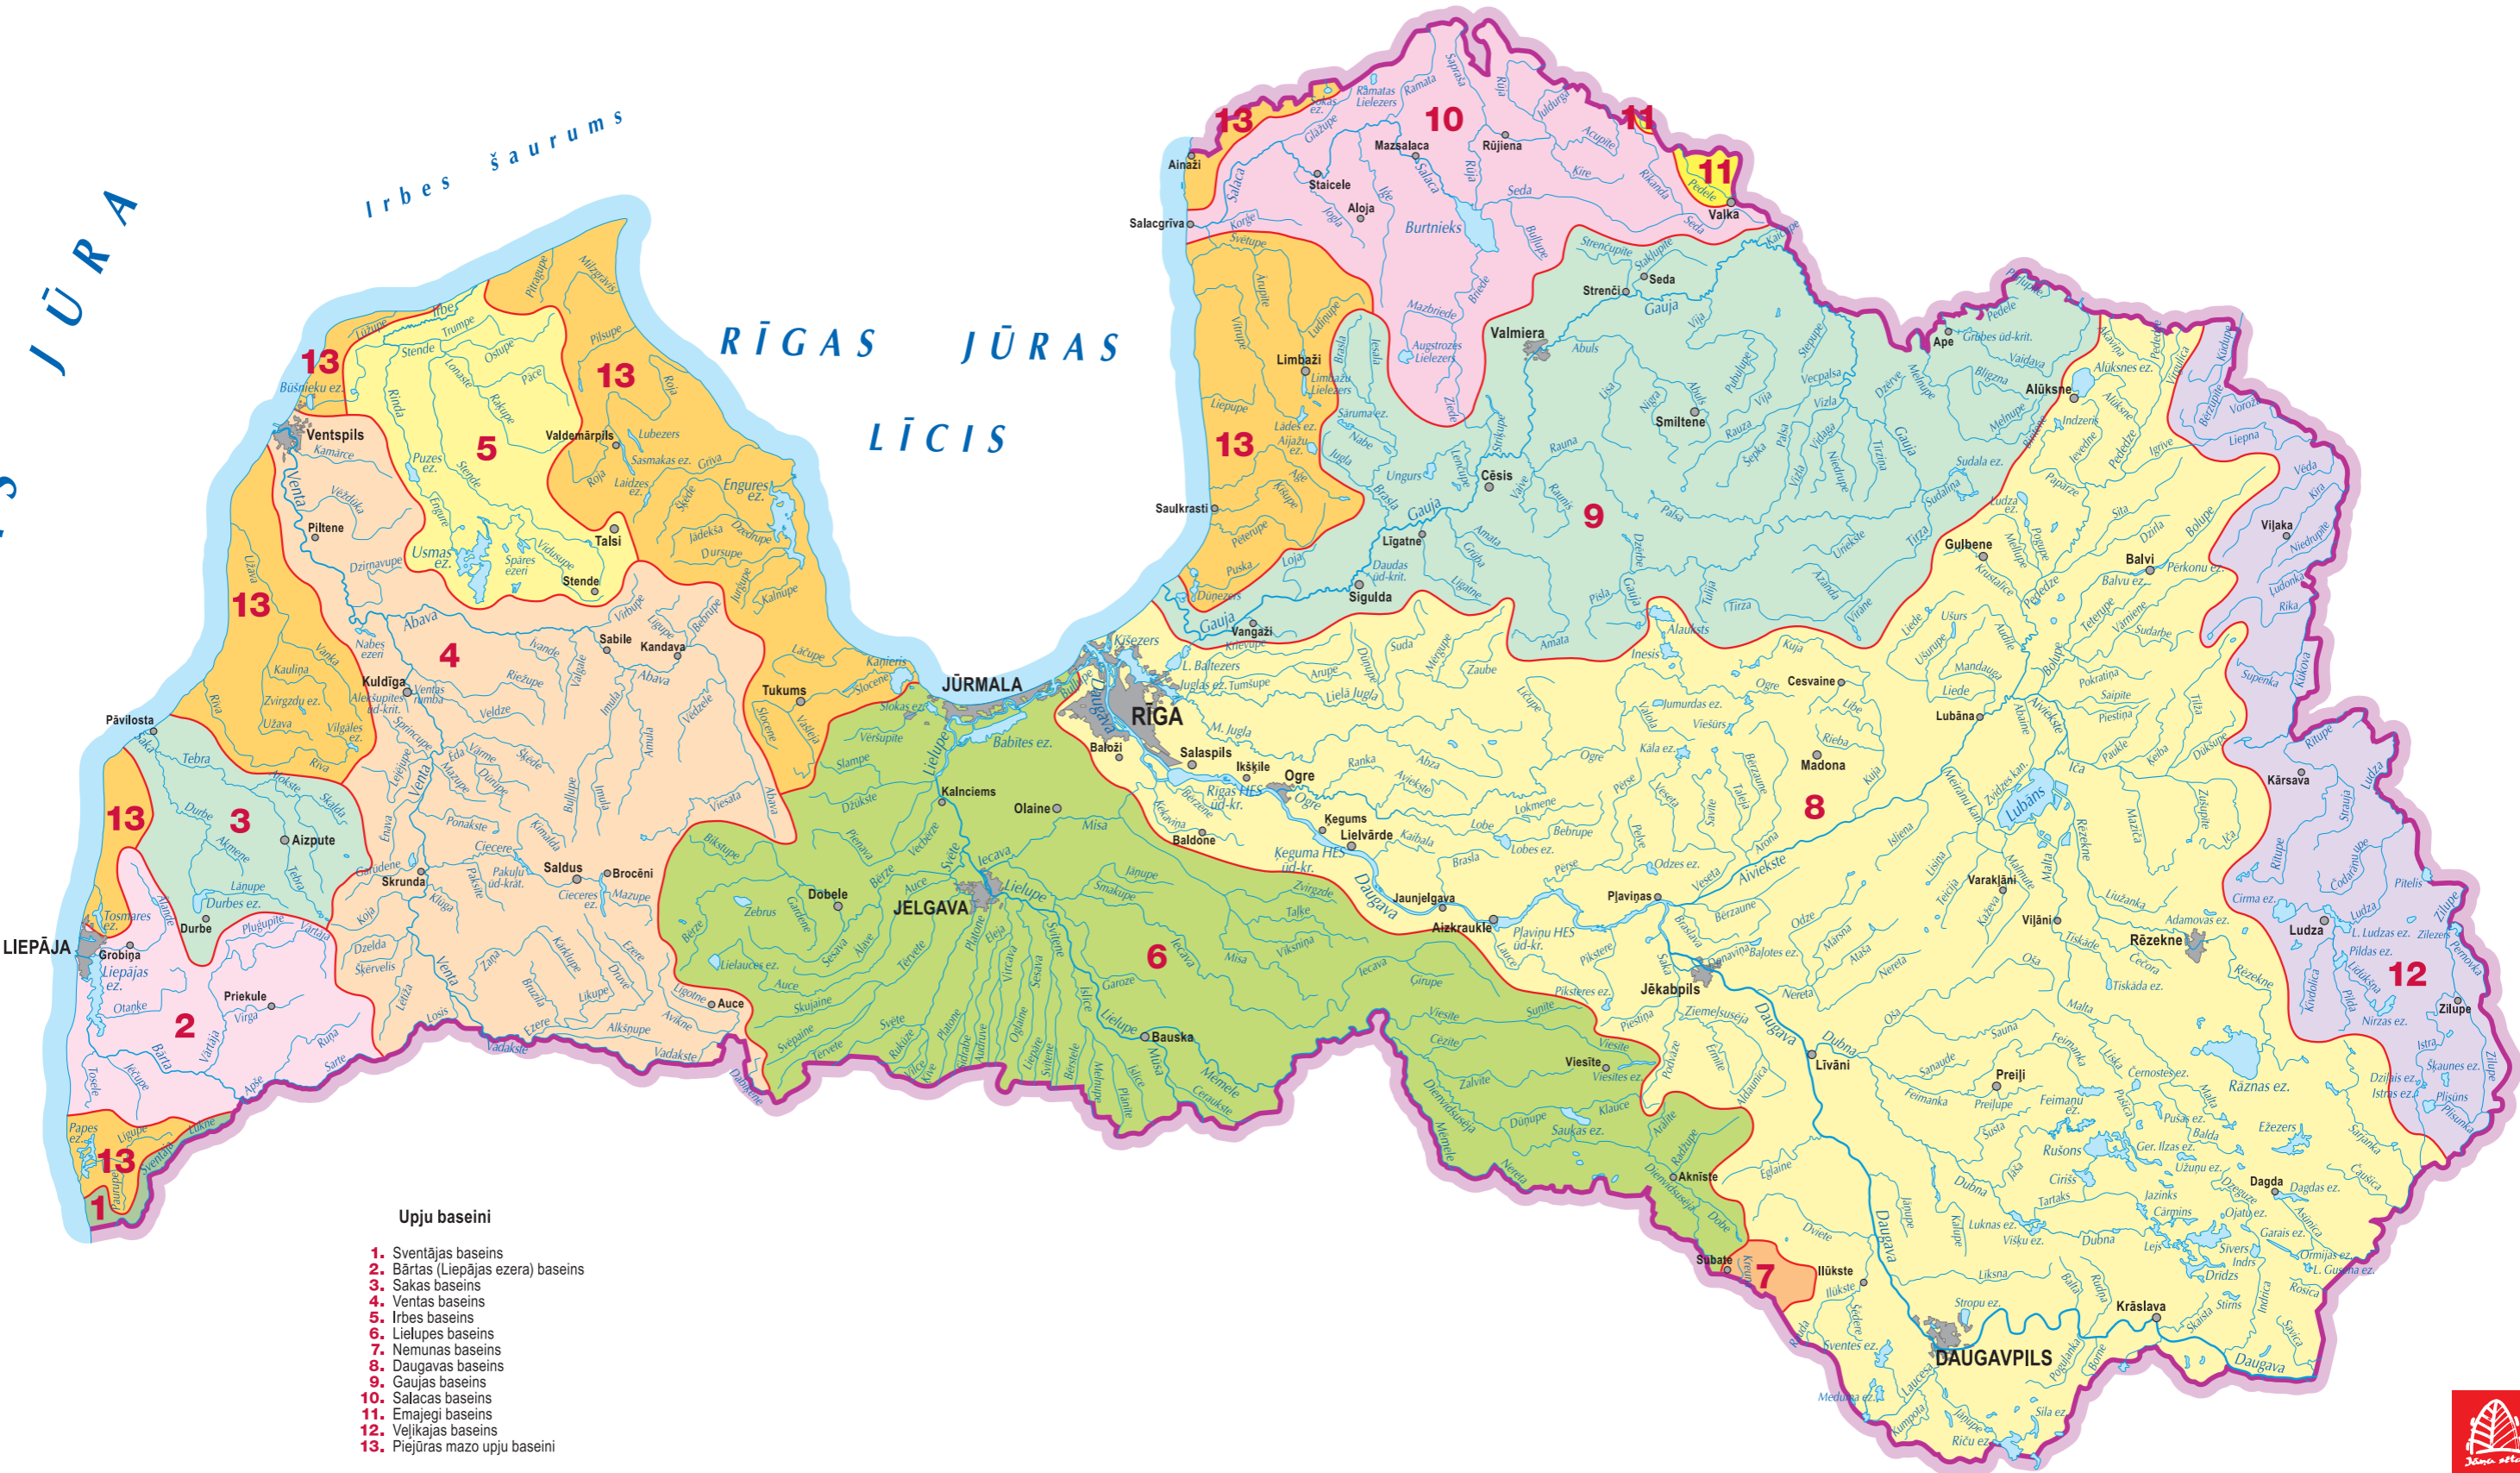

BALTIJAS JŪRA

Irbes šaurums

RĪGAS JŪRAS LĪCIS

Upju baseini

- 1. Sventājas baseins
- 2. Bārtas (Liepājas ezera) baseins
- 3. Sakas baseins
- 4. Ventas baseins
- 5. Irbes baseins
- 6. Lielupes baseins
- 7. Nemunas baseins
- 8. Daugavas baseins
- 9. Gaujas baseins
- 10. Salacas baseins
- 11. Emajēgi baseins
- 12. Vēlīkajas baseins
- 13. Piejūras mazo upju baseini