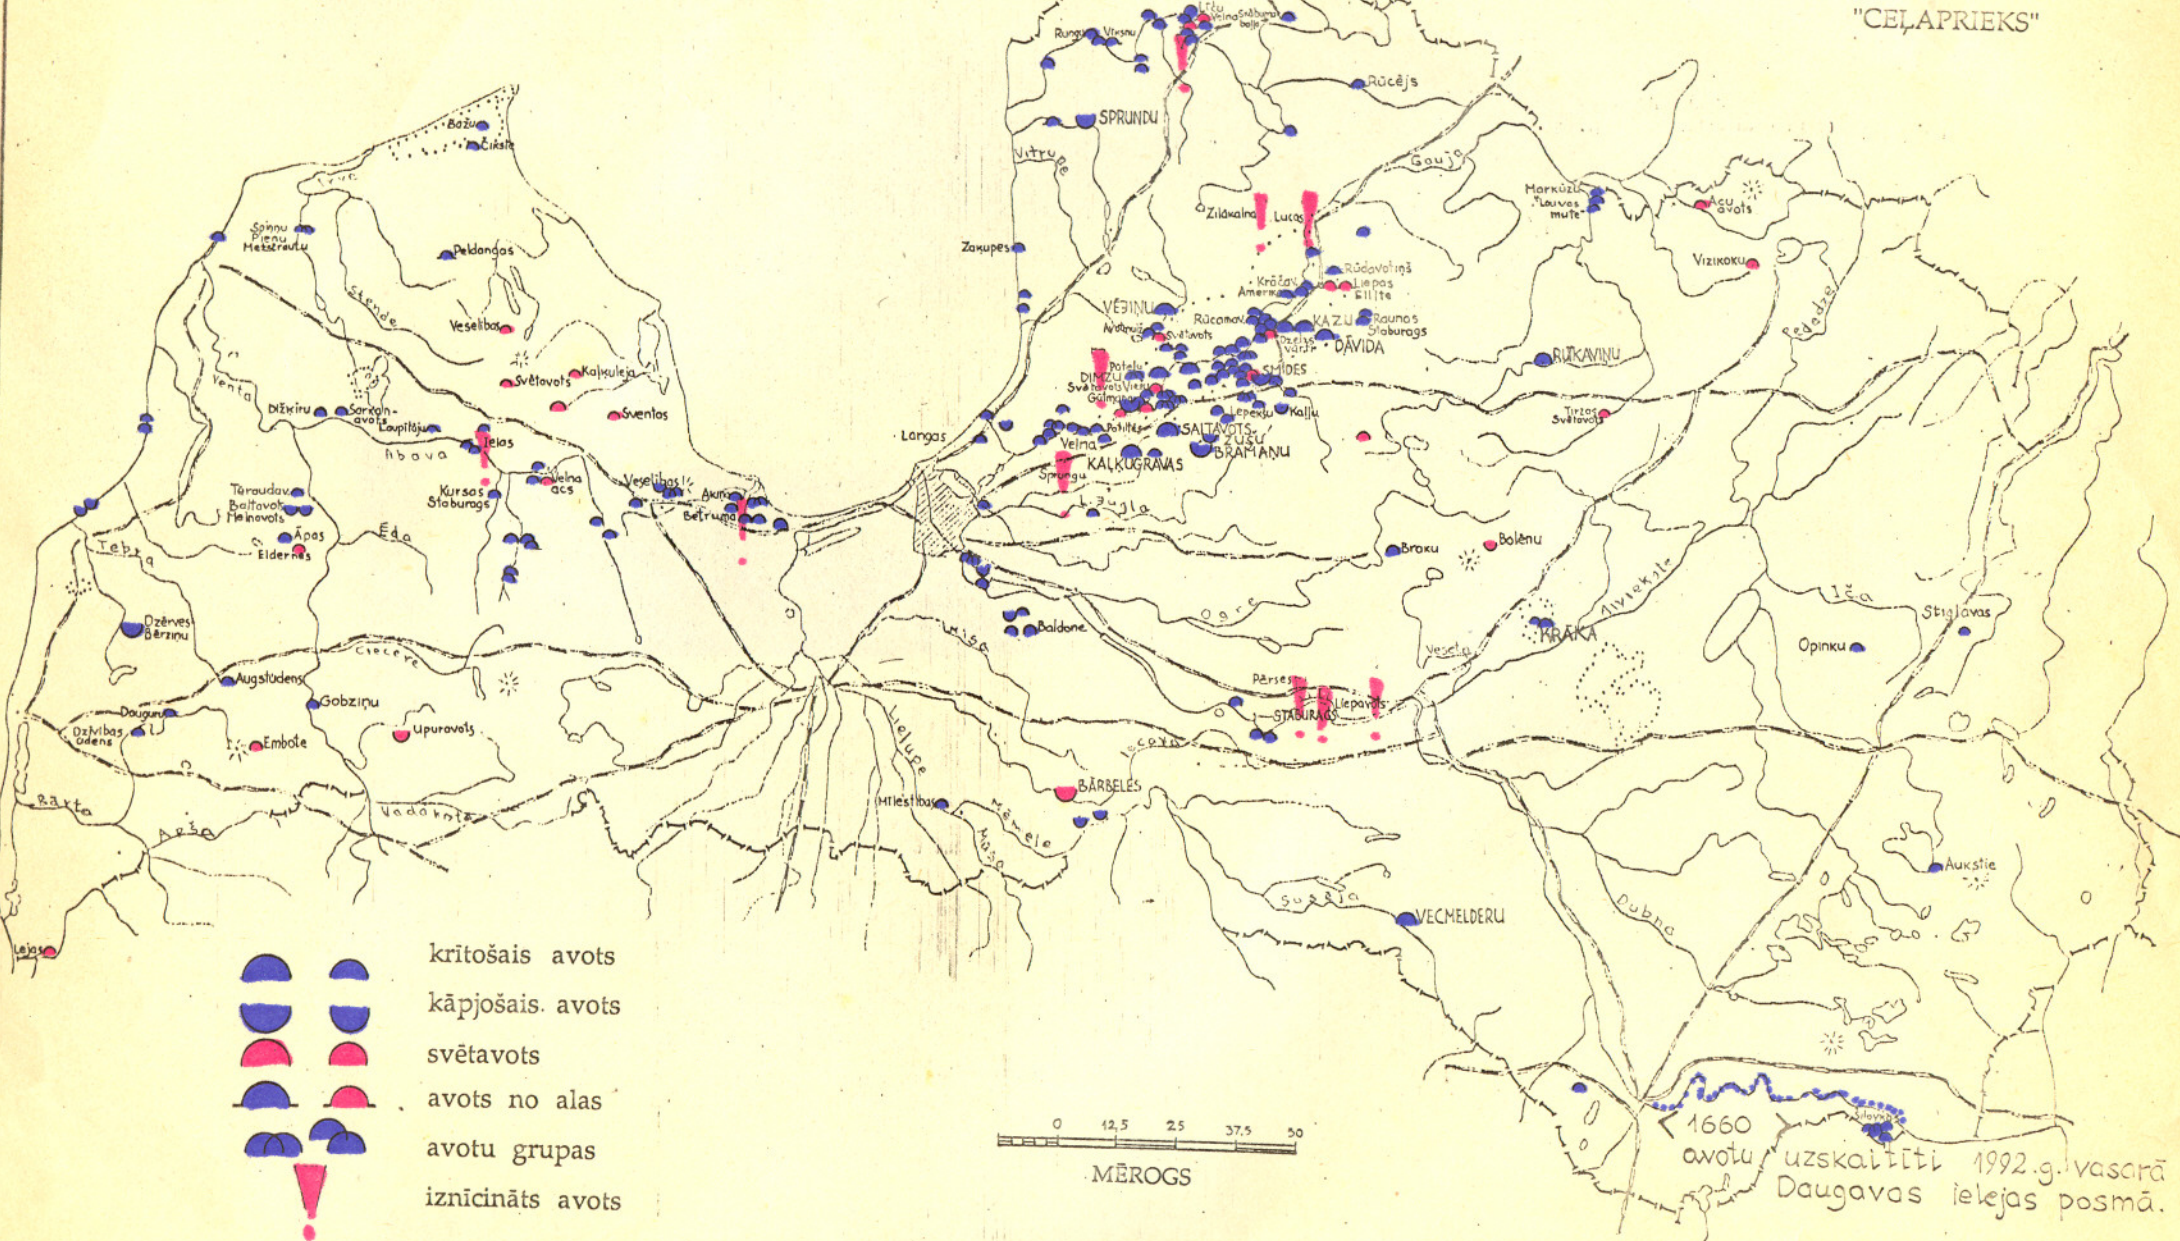

LATVIJAS AVOTU KARTE

-  krītošais avots
-  kāpjošais avots
-  svētavots
-  avots no alas
-  avotu grupas
-  iznīcināts avots

1660 avotu uzskaitīti 1992.g. vasarā Daugavas ielejas posmā.